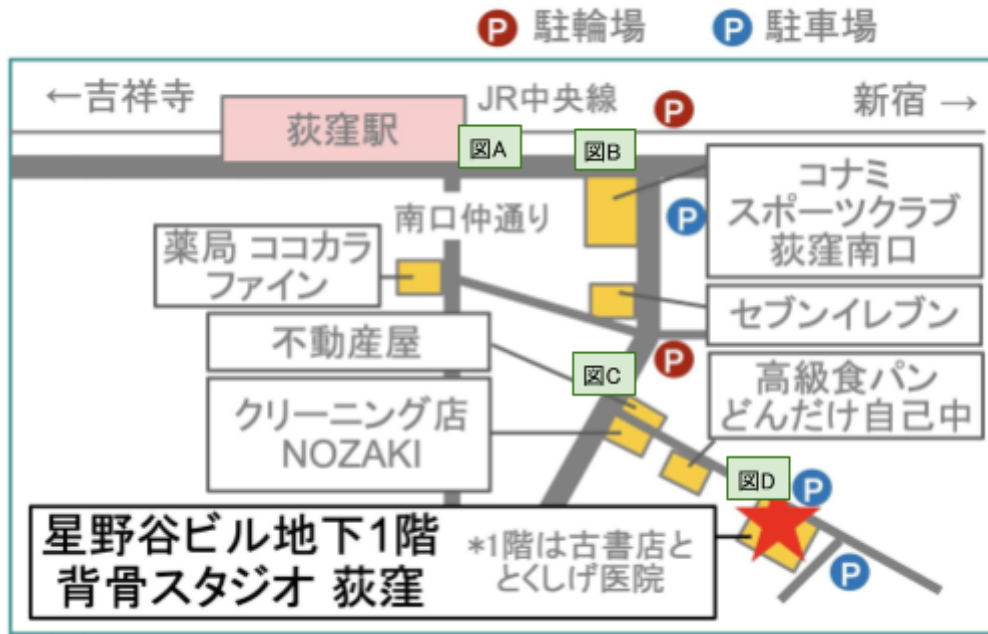

# 背骨スタジオ荻窪 案内図

東京都杉並区  
荻窪4丁目

20-18星野谷  
ビル地下1階

(JR中央線・東

京メトロ丸ノ内線 荻窪駅 徒歩4  
分)

電話:070-6600-0139(指導中は  
出られませんので、ご了承ください。)

JR荻窪駅のホームからは、階段  
を降りる方(新宿方向)の東改札  
を出ます。(案内図A)南口aまた  
はbの出口より地上に出たら、線  
路沿いを新宿方向に歩きます。

(案内図B)ローソンを過ぎてコナミスポーツが見えます。その角を右(線路から離れる方)に曲がり、道なりにすすみます。

(案内図C)左側の不動産屋とクリーニング店(NOZAKI)の間を進みます。

少し進むと右手、オレンジ色の「かりん整骨院」の隣に星野谷ビルが見えます。(1階は古書店)  
階段で地下へお越しください。(案内図D)

案内図A

案内図B

案内図C

案内図D